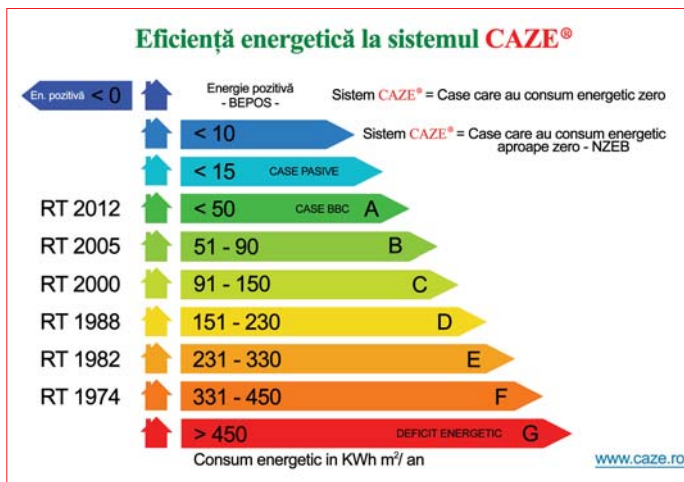

Consumul energetic al Sistemului CAZE® - 0 kwh/mp/an; R>17

În conformitate cu DIR.2010/ 31/UE/ART.9; RT2020 – de la 1.31.2018, Directiva produce efecte și toate construcțiile trebuie să fie independente energetic.

Sistemul **CAZE®** este singurul care răspunde acestei Directive a UE.

Structura CAZE® conține:

- Lemn de molid tratat în autoclavă clasa 2-4, calibrat, uscat și ignifugat
- elemente metalice wolf/mitek, cullen, strongtie
- proiect d.t.e - detalii de execuție
- asistență la montaj, transport pe șantier
- producerea unei Structuri CAZE® pentru 100 mp - 8 ore
- timpul de montaj al unei Structuri CAZE® de 100 mp - 8 ore
- garanția pentru Structura tip CAZE® - 50 ani

Structura CAZE®: PASIVĂ, ZERO ENERGIE ȘI POZITIVĂ

Structură CAZE®   200 mm Pereți: 390 mm; R>12
                                 300 mm Pereți: 490 mm; R>17
                                 410 mm Pereți: 600 mm; R>20

Gasiți mai multe detalii despre Sistemul CAZE® pe:

www.caze.ro | www.socri.ro

www.facebook.com/casepasive | www.facebook.com/pages/SC-SOCRI/481262328592909

CAZE® - CASE CU CONSUM ENERGETIC ZERO

SC SOCRI SRL
Str. George Coșbuc
Nr. 60-A
Satu Mare / România
Telefon: 004 0361428093
004 0729 055 700
E-mail: socri@socri.ro
Web: www.socri.ro | www.caze.ro