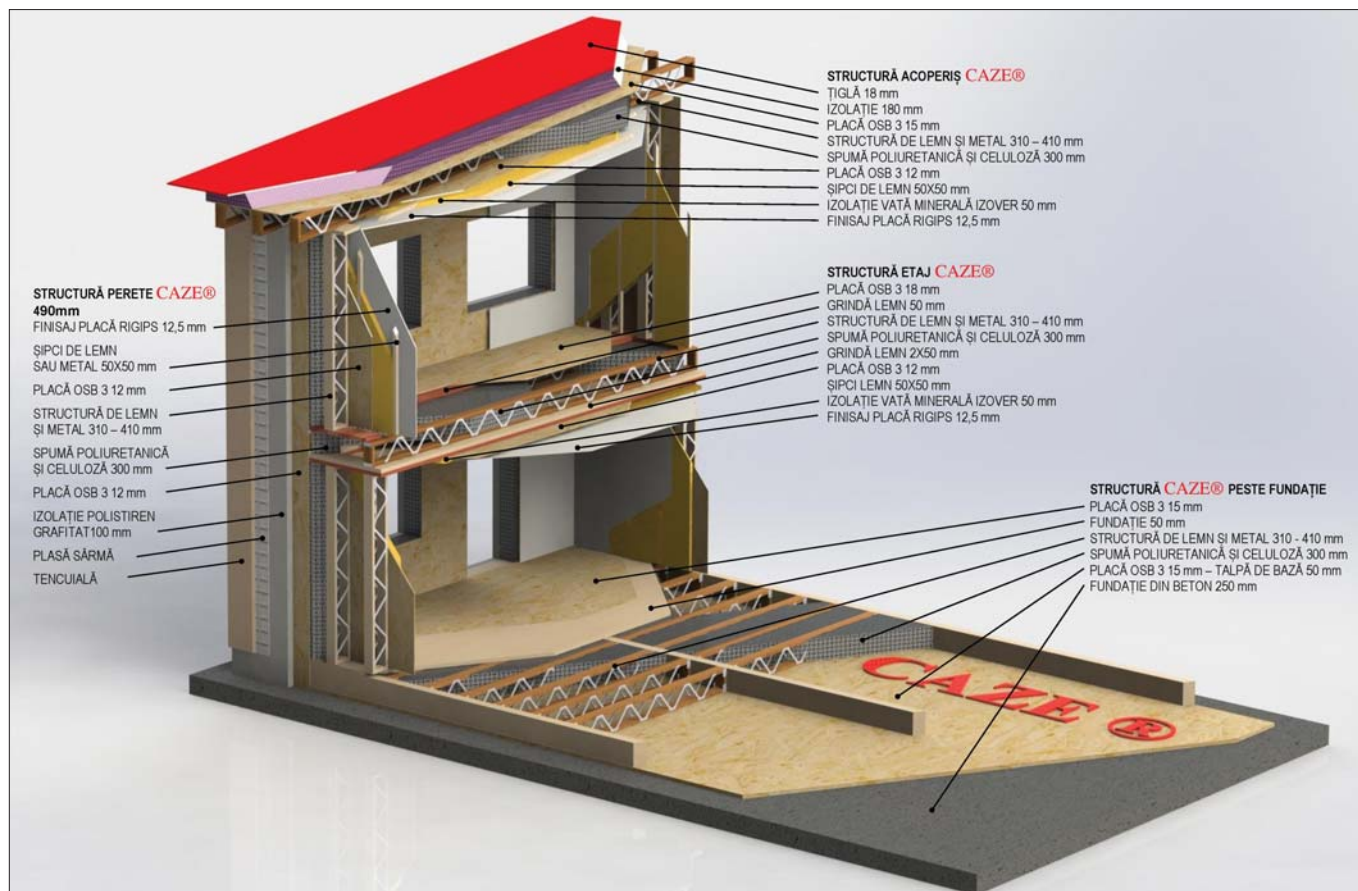

CAZE® - case care au consum energetic zero

SC SOCRI SRL Satu Mare produce sub brand-ul **CAZE®** - CASE ZERO ENERGIE (CASE CARE AU CONSUMUL ENERGETIC ZERO, structuri pentru case individuale, multi-familiale, de vacanță și construcții agro-industriale.

Producem toate acestea utilizând un sistem unic, propriu, bazat pe o tehnologie modernă. Astfel lemnul este sortat, uscat și tratat în autoclavă (clasele 2-4), asamblat pe linii tehnologice MITEK.

Avem implementat sistemul de management al calității ISO 9001/2011, marcaj CE, SR EN 14081-2007 și lucrăm cu normele internaționale EUROCODE 5,8, DIR.2010/31/UE/ART. 9; RT2020.

Sistemul **CAZE®** se livrează și sub formă de KIT - sistem DIY.

Avantajele Sistemului CAZE®

- Ecologic - pe structură din lemn și metal
- Consum energetic zero
- Ușor de asamblat - do it yourself (DIY)
- Kitul se livrează paletizat
- Eficientă economică (se amortizează repede și produce profit)
- Adaptabilă proiectelor individuale sau de grup

Producem **CAZE®** cu normele RT2020 la preț de RT2012 !